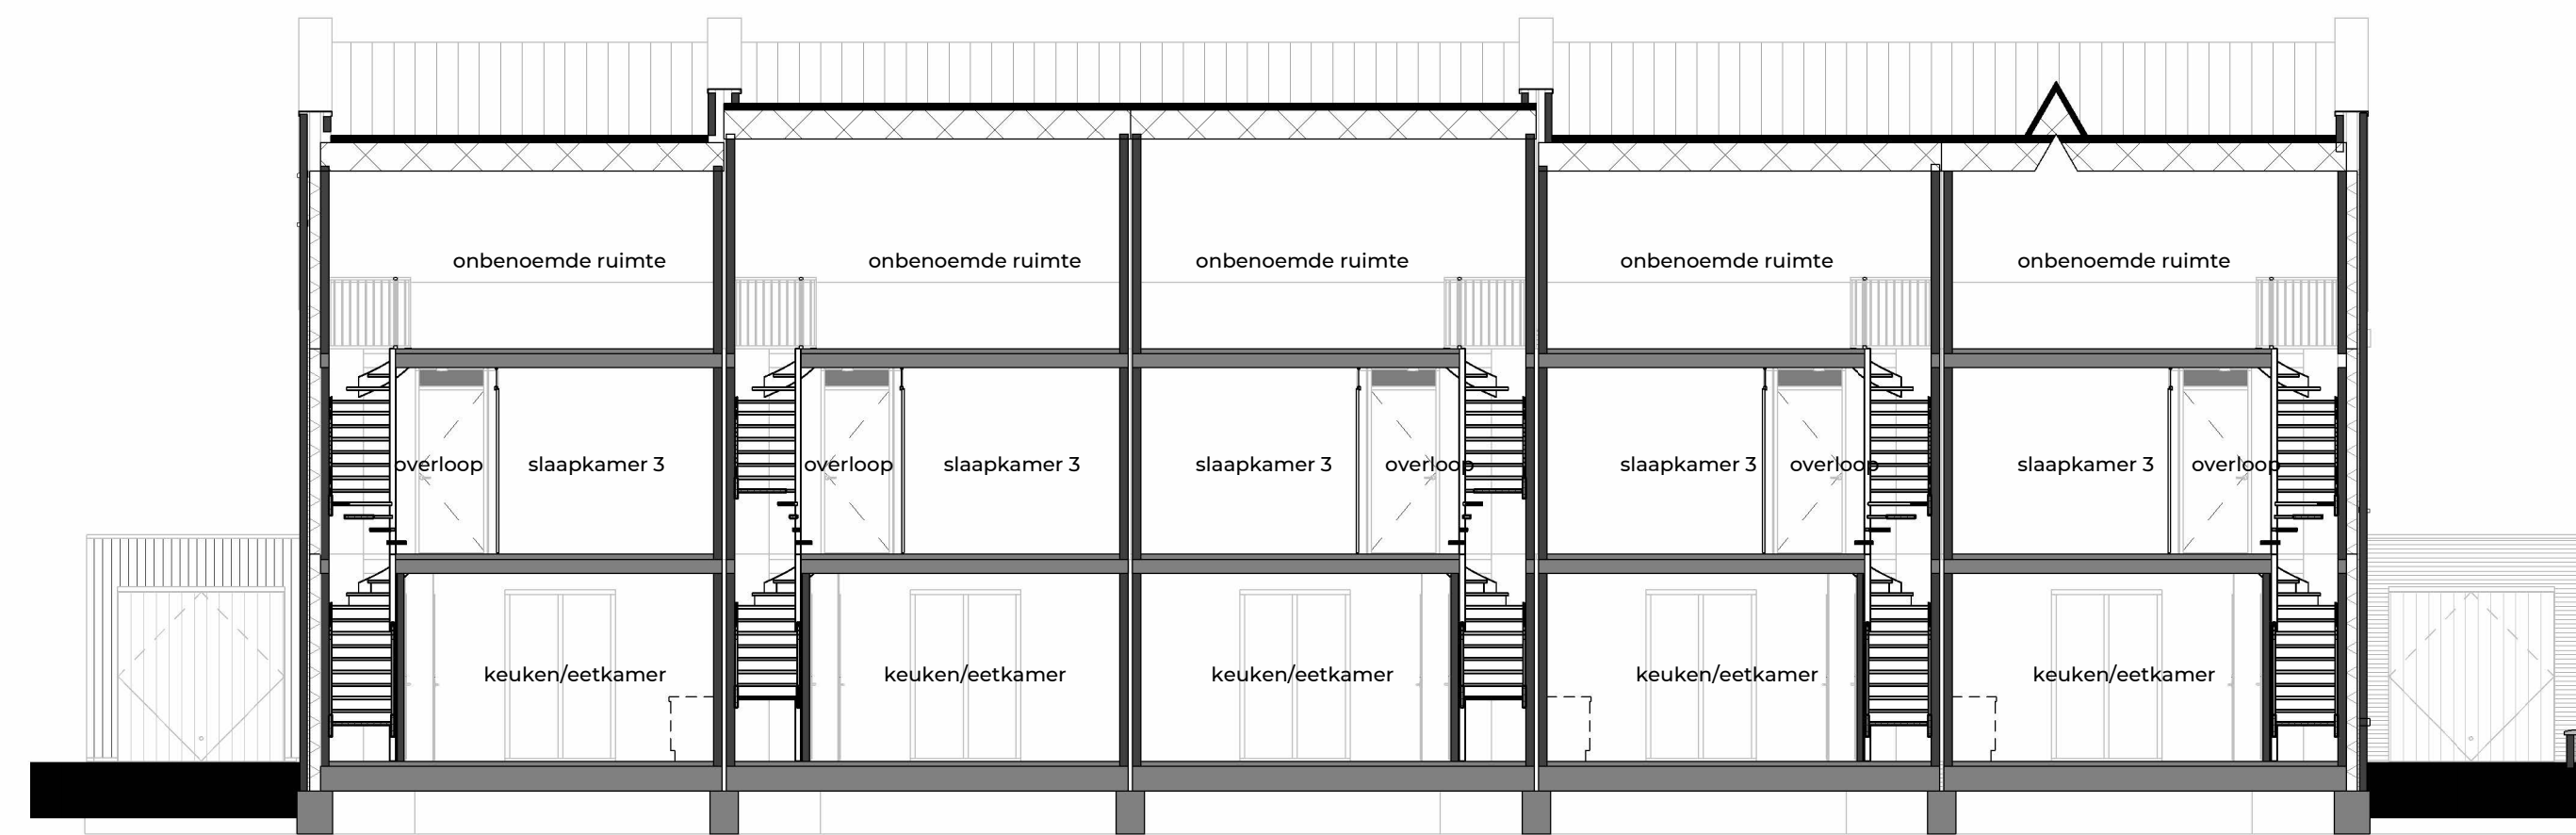

WELKOM!

bwnr. 110
voorgevel
1:100

bwnr. 111

bwnr. 112

bwnr. 113

bwnr. 114

bwnr. 114
rechterzijgevel
1:100

bwnr. 114
achtergevel
1:100

bwnr. 113

bwnr. 112

bwnr. 111

bwnr. 110

bwnr. 110
linkerzijgevel
1:100

doorsnede A-A
1:100

doorsnede B-B
1:100

situatie
1:1500

De Bestevaer

veld 3
bloknummer: F
bouwnummer: 110 - 114

DATUM:
22-12-2023

SCHAAL:
1:100

HEUTBOUW