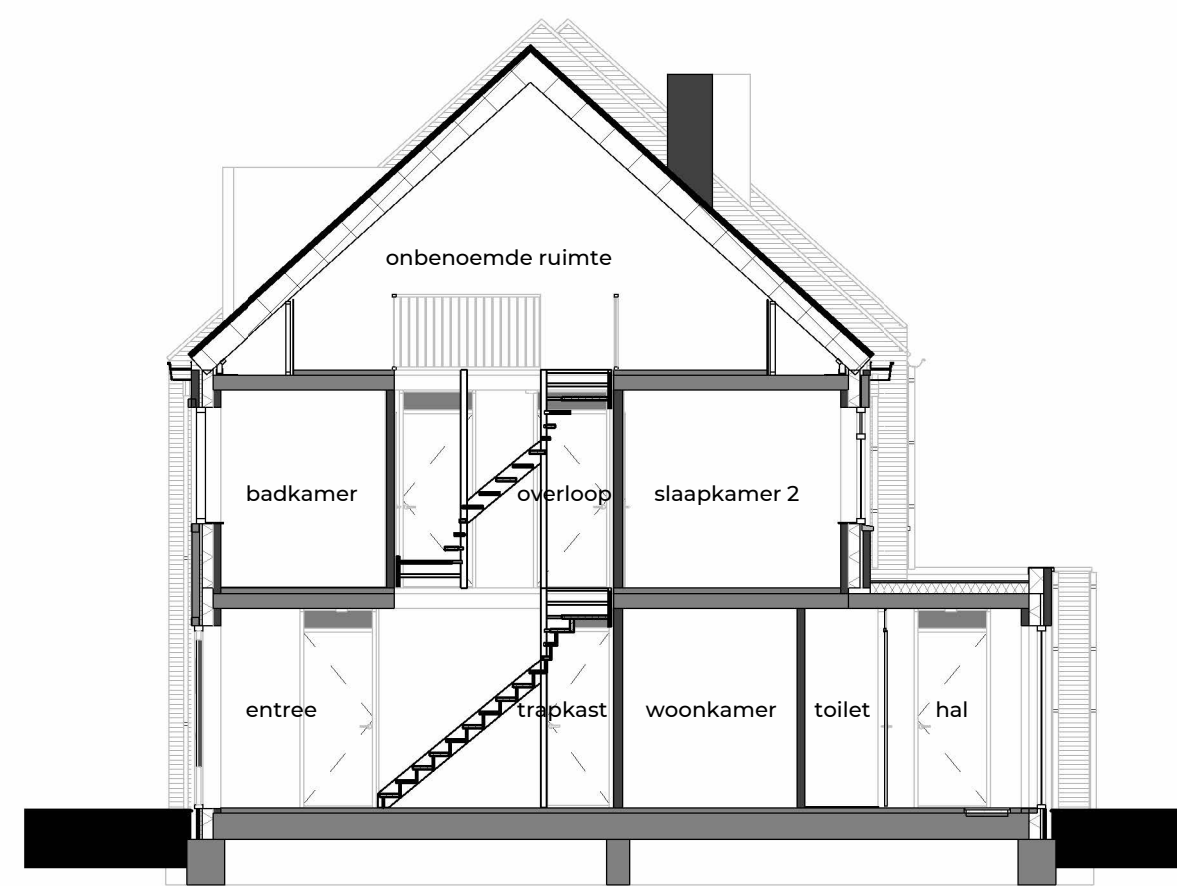

WELKOM!

bwnr. 110
voorgevel
1:100

bwnr. 111

bwnr. 112

bwnr. 113

bwnr. 114

bwnr. 114
rechterzijgevel
1:100

bwnr. 114
achtergevel
1:100

bwnr. 113

bwnr. 112

bwnr. 111

bwnr. 110

bwnr. 110
linkerzijgevel
1:100

doorsnede A-A
1:100

doorsnede B-B
1:100

situatie
1:1500

De Bestevaer

veld 3
bloknummer: F
bouwnummer: 110 - 114

DATUM:
22-12-2023

SCHAAL:
1:100

HEUTBOUW